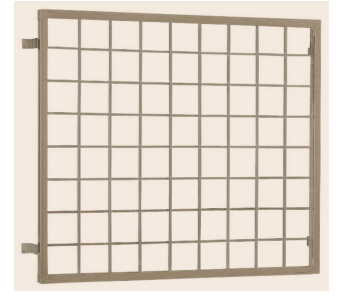

キッチン単体
11905
H570 W1235

装飾窓

トイレ・洗面
ローカ・階段
ガラスルーバー窓
03605
H570 W400

浴室
ガラスルーバー窓
06007
H770 W640

居室 小窓
上げ下げSH
03609
H970 W400

※1Fのみ面格子付き

面格子

ヒシクロス面格子

たて面格子

井桁面格子

※面格子をお選びください。