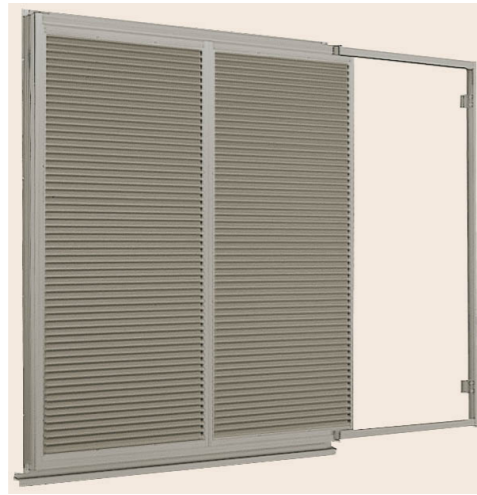

外部建具編

透明 5mm
型板 6mm

準防火・防火地域の場合
透明 6.8m/m
型板 6.8m/m

商品色

Autumn
Brown

Shine
Gray

Black

White

Natural
Silver

シャッター付きサッシ

1F・2F 正面のみシャッター付
1F 16520
H2030 W1690
2F 16518
H1830 W1690
※非常出入口に関しては
雨戸・シャッターなし

雨戸付サッシ

2F・3F 居室
16009
H970 W1640
※非常出入口に関しては
雨戸・シャッターなし

面格子付サッシ

1F 居室 面付
16009
H970 W1640

※面格子をお選びください。

採風勝手口ドア

井桁格子 A型

06018
H1830 W640

横格子 B型

ヒシクロス格子 C型

※面格子をお選びください。

単体サッシ

3F 正面ベランダ
16518
H1830 W1690

たて面格子

井桁面格子

※面格子をお選びください。