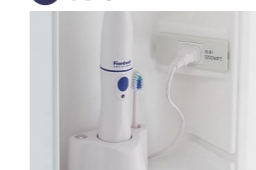

## 多彩な収納が魅力の ミラーキャビネット

ミラー下部とキャビネット内部にコンセント×2口(1200Wまで)を装備。置き型の歯ブラシ立ても付いています。蛍光灯(20W)付き。

**① 曇り止めヒーター**

**② ティッシュBOX**

ティッシュBOX(厚さ5.5cmまで)がタテ置き・ヨコ置きのどちらでも入ります。

**③ 可変トレイ(8ヶ)**

収納物に応じて高さ調節可能。取り外して洗えるので清潔です。

**④ 内部コンセント**