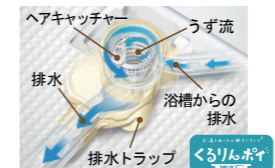

■ 床カラー 単色

<input type="checkbox"/> N66 ライトグレー	<input type="checkbox"/> Y71 ベージュ
--	--------------------------------------

### キレイ床

汚れが取れやすい最新の表面処理加工とお掃除のカンタンな新床面状でお風呂の床のお掃除の手間を減らします。

### くるりんポイ排水口

浴槽の残り湯を利用して排水トラップ内にうず流を発生させ、そのうずの力で排水口の汚れを付きにくくしました。