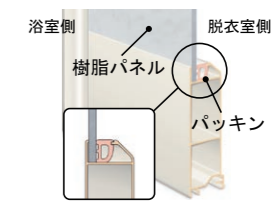

キレイドア

ガラリとパッキンをなくすことで、汚れが付きにくくお掃除がカンタンです。