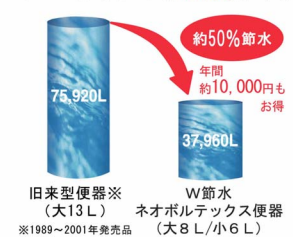

## W節水

便器洗浄水量が大8L・小6L  
の「W節水」で約50%節水。