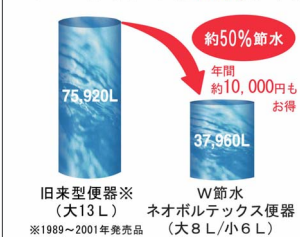

W節水

便器洗浄水量が大8L・小6L
の「W節水」で約50%節水。