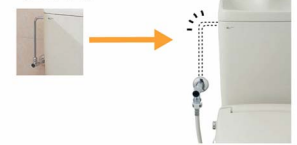

お掃除ラクラク

フレキホースとクイック
ジョイントでタンク横スッ
キリ。タンク横の給水管がな
くなって、お掃除が簡単にな
ります。