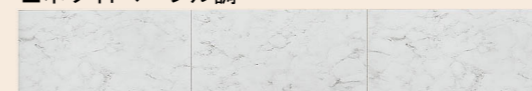

床材編

※イメージ写真

イメージ写真です。

標準仕様

ハーモニアスライト12Y LY-2B

ショコラーデ

キャラメルモカ

エッセン

リフレホワイト

ハーティブラウン

ニュートラル

ジェラータ

オプション

(追加差額 5000円/坪)

ハーモニアス12 素材タイプ HS-2C (温水床暖対応)

■テラコッタ

■トラパーティン

■ダークマーブル調

■ホワイトマーブル調

■バンブー調