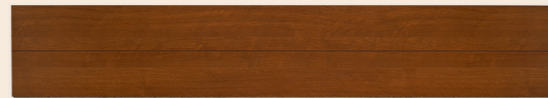

床材編

※イメージ写真

イメージ写真です。

標準仕様

ハーモニアスライト12Y LY-2B

ショコラーデ

キャラメルモカ

エッセン

リフレホワイト

ハーティブラウン

ニュートラル

ジェラータ

オプション

(追加差額 5000円/坪)

ハーモニアス12 素材タイプ HS-2C (温水床暖対応)

■テラコッタ