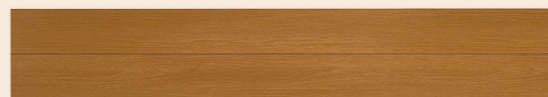

床材編

標準仕様

ハーモニアスライト12Y LY-2B

ニュートラル

オプション

(追加差額 5000円/坪)

ハーモニアス12 素材タイプ HS-2C (温水床暖対応)